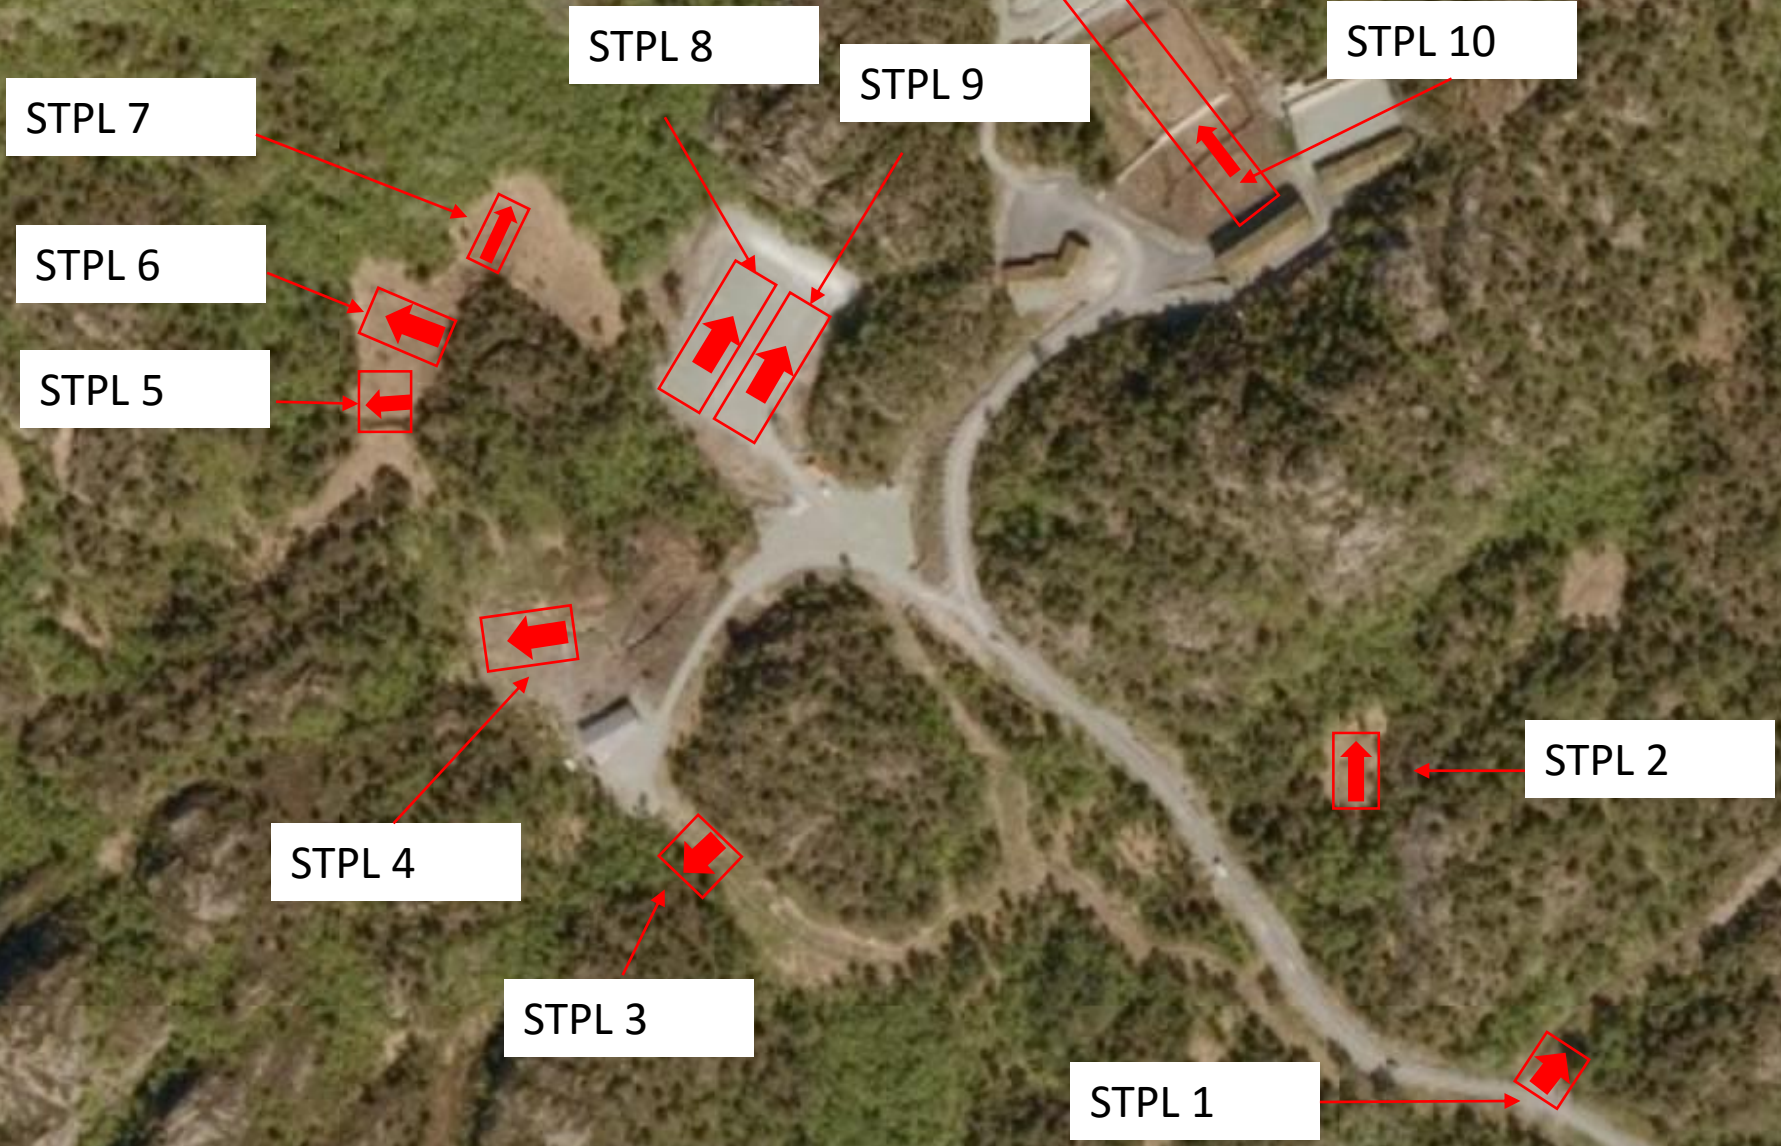

OVERSIKT STANDPLASSER