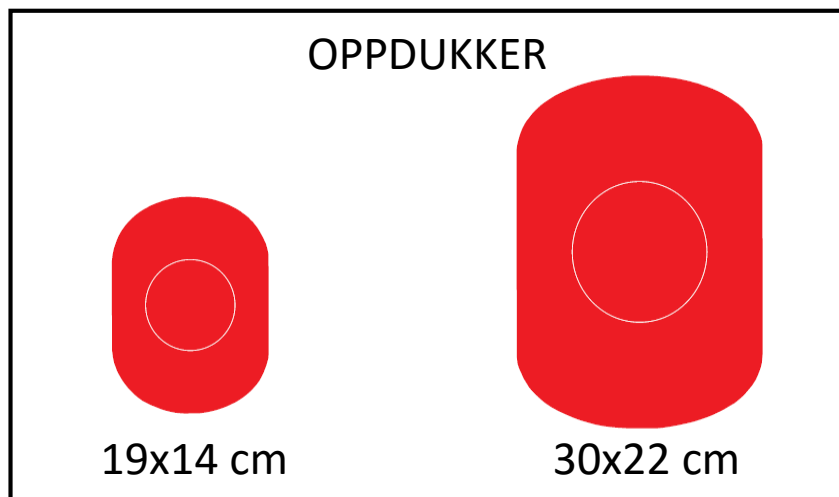

21x19 cm

Ø 34

21x19 cm

20x10 cm

- STÅENDE TO HENDER
- 6 SEKUNDER SKYTETID
- AVSTAND 12 METER

STANDPLASS 4

HOLD 1

21x19 cm

STANDPLASS 8

21x19 cm

10 X15 CM

Ø13 cm

Ø40 cm

- STÅENDE FRI
- 12 SEKUNDER SKYTETID
- AVSTAND 15 METER
- FALLFIGUR 10X15 CM SKYTES PÅ FØRST. TREFF I FALLFIGUR UTLØSER Ø13 og 21x19 cm
- Ø 40 FAST FIGUR

STANDPLASS 9

- TOTAL SKYTETID 10 SEKUNDER
- LIGGENDE
- OPPDUKKER VISES DE SISTE 5 SEKUNDER
- FAST FIGUR AVSTAND 30 METER
- OPPDUKKER 20 METER

STANDPLASS 10

20x10 cm

18x07 cm

20x10 cm

19x14 cm

19x14 cm

- STÅENDE FRI
- 12 SEKUNDER SKYTETID
- AVSTAND 20 METER