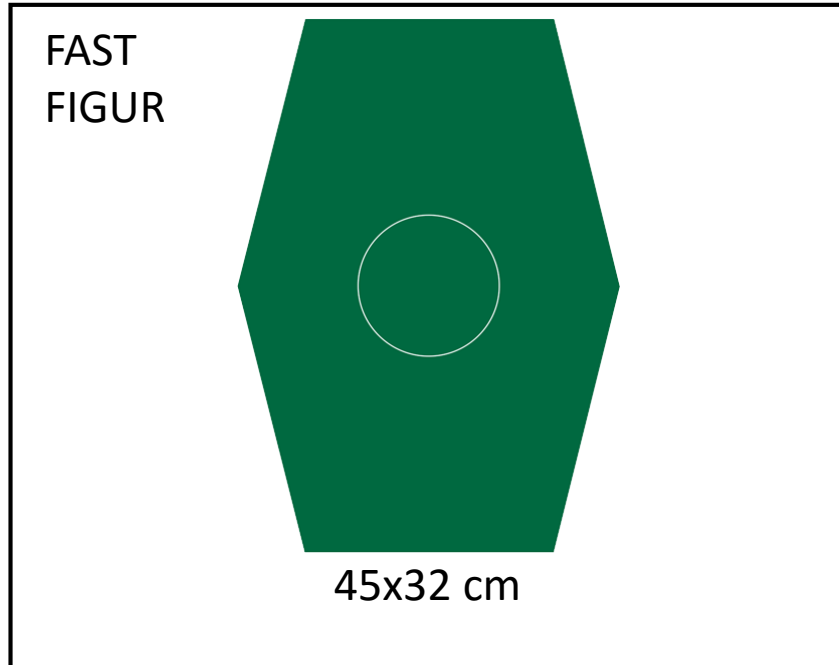

21x19 cm

Ø 34

21x19 cm

20x10 cm

- STÅENDE TO HENDER
- 6 SEKUNDER SKYTETID
- AVSTAND 12 METER

STANDPLASS 4

HOLD 1

21x19 cm

Ø30 cm

- FRI
- SKYTETID 12 SEKUNDER
- HOLD 1 15 METER
- HOLD 2 35 METER

HOLD 2

45x32 cm

Ø34 cm

STANDPLASS 5

- ENHÅNDS
- SKYTETID 12 SEKUNDER
- AVSTAND 18 METER

STANDPLASS 6

STANDPLASS 8

21x19 cm

10 X15 CM

Ø13 cm

Ø40 cm

- STÅENDE FRI
- 12 SEKUNDER SKYTETID
- AVSTAND 15 METER
- FALLFIGUR 10X15 CM SKYTES PÅ FØRST. TREFF I FALLFIGUR UTLØSER Ø13 og 21x19 cm
- Ø 40 FAST FIGUR

STANDPLASS 9

- TOTAL SKYTETID 10 SEKUNDER
- LIGGENDE
- OPPDUKKER VISES DE SISTE 5 SEKUNDER
- FAST FIGUR AVSTAND 30 METER
- OPPDUKKER 20 METER

STANDPLASS 10

20x10 cm

18x07 cm

20x10 cm

19x14 cm

19x14 cm

- STÅENDE FRI
- 12 SEKUNDER SKYTETID
- AVSTAND 20 METER