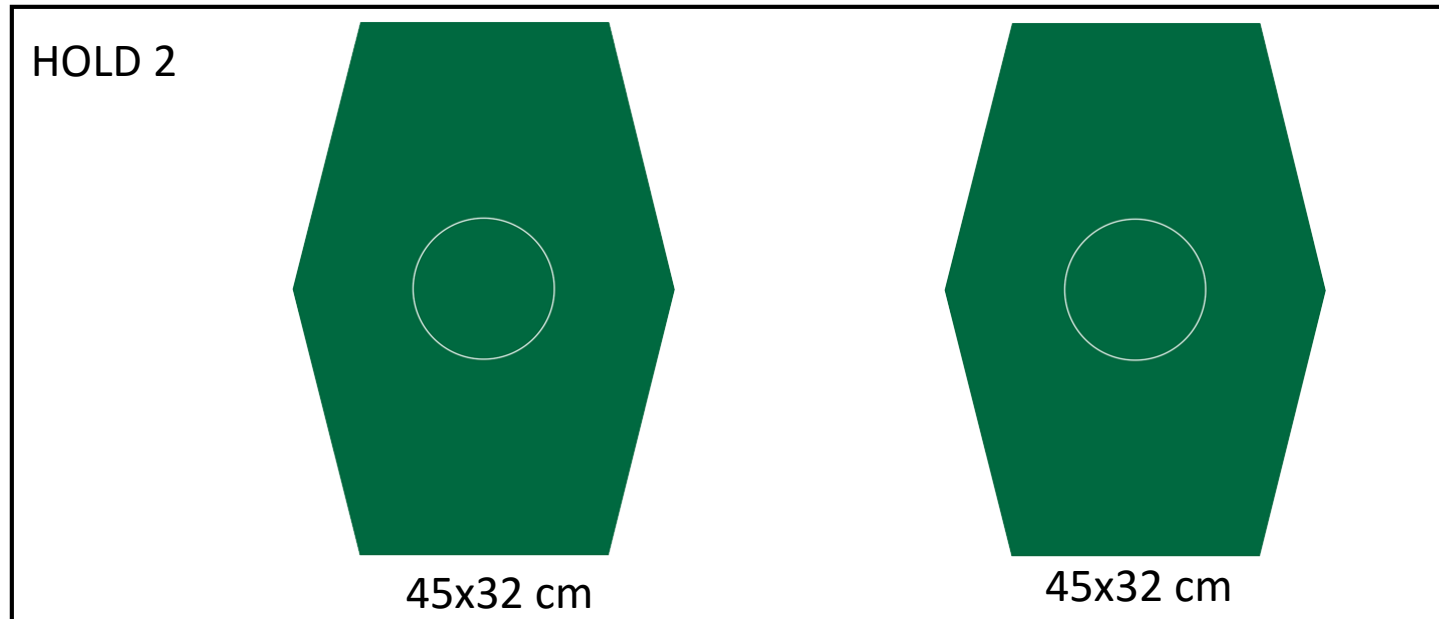

21x19 cm

Ø 34

21x19 cm

20x10 cm

- STÅENDE TO HENDER
- 6 SEKUNDER SKYTETID
- AVSTAND 12 METER

STANDPLASS 4

HOLD 1

21x19 cm

Ø30 cm

- FRI
- SKYTETID 12 SEKUNDER
- HOLD 1 15 METER
- HOLD 2 35 METER

HOLD 2

45x32 cm

Ø34 cm

STANDPLASS 5

- ENHÅNDS
- SKYTETID 12 SEKUNDER
- AVSTAND 18 METER

STANDPLASS 6

- STÅENDE FRI
- SKYTETID 10 SEKUNDER
- HOLD 1 20 METER
- HOLD 2 35 METER

STANDPLASS 7

HOLD 1

21x19 cm

21x19 cm

- STÅENDE FRI
- SKYTETID 12 SEKUNDER
- HOLD 1 12 METER
- HOLD 2 60 METER

HOLD 2

75x40 cm

STANDPLASS 8

21x19 cm

10 X15 CM

Ø13 cm

Ø40 cm

- STÅENDE FRI
- 12 SEKUNDER SKYTETID
- AVSTAND 15 METER
- FALLFIGUR 10X15 CM SKYTES PÅ FØRST. TREFF I FALLFIGUR UTLØSER Ø13 og 21x19 cm
- Ø 40 FAST FIGUR

STANDPLASS 9