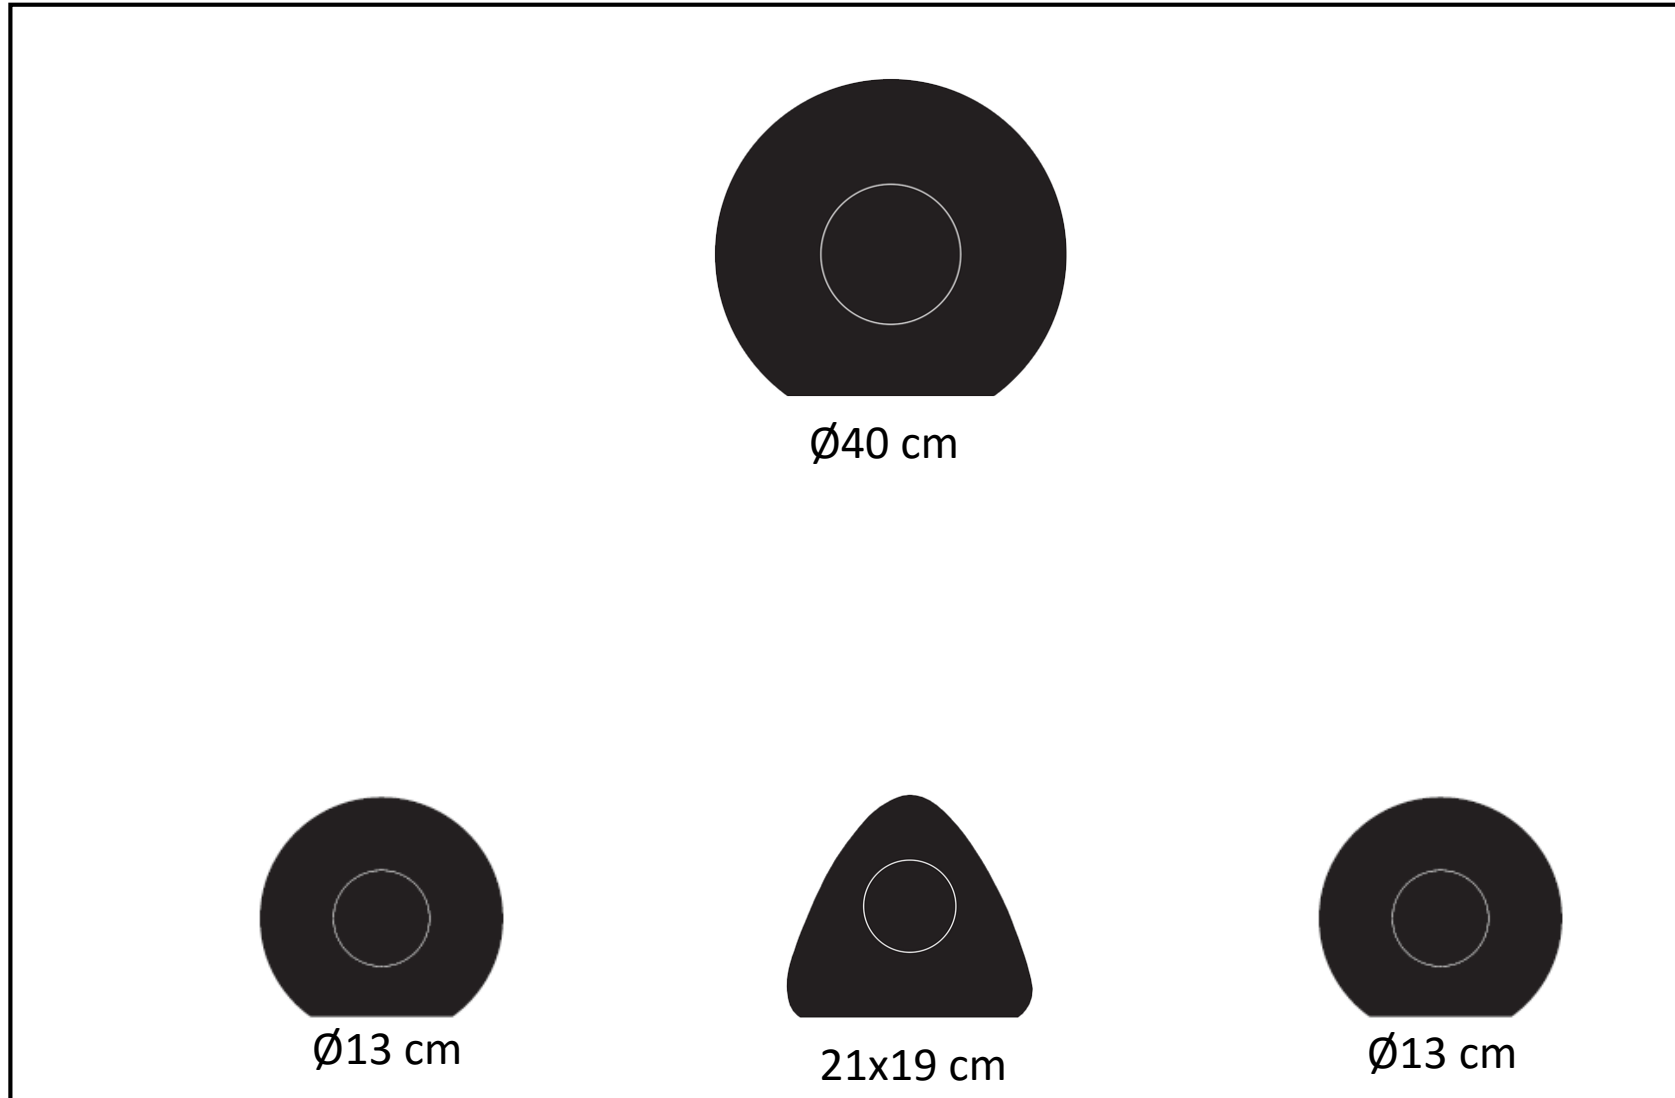

21x19 cm

Ø 34

21x19 cm

20x10 cm

- STÅENDE TO HENDER
- 6 SEKUNDER SKYTETID
- AVSTAND 12 METER

STANDPLASS 4

HOLD 1

21x19 cm

Ø30 cm

- FRI
- SKYTETID 12 SEKUNDER
- HOLD 1 15 METER
- HOLD 2 35 METER

HOLD 2

45x32 cm

Ø34 cm

STANDPLASS 5

- ENHÅNDS
- SKYTETID 12 SEKUNDER
- AVSTAND 18 METER

STANDPLASS 6

STANDPLASS 8

21x19 cm

10 X15 CM

Ø13 cm

Ø40 cm

- STÅENDE FRI
- 12 SEKUNDER SKYTETID
- AVSTAND 15 METER
- FALLFIGUR 10X15 CM SKYTES PÅ FØRST. TREFF I FALLFIGUR UTLØSER Ø13 og 21x19 cm
- Ø 40 FAST FIGUR

STANDPLASS 9

- TOTAL SKYTETID 10 SEKUNDER
- LIGGENDE
- OPPDUKKER VISES DE SISTE 5 SEKUNDER
- FAST FIGUR AVSTAND 30 METER
- OPPDUKKER 20 METER

STANDPLASS 10

20x10 cm

18x07 cm

20x10 cm

19x14 cm

19x14 cm

- STÅENDE FRI
- 12 SEKUNDER SKYTETID
- AVSTAND 20 METER