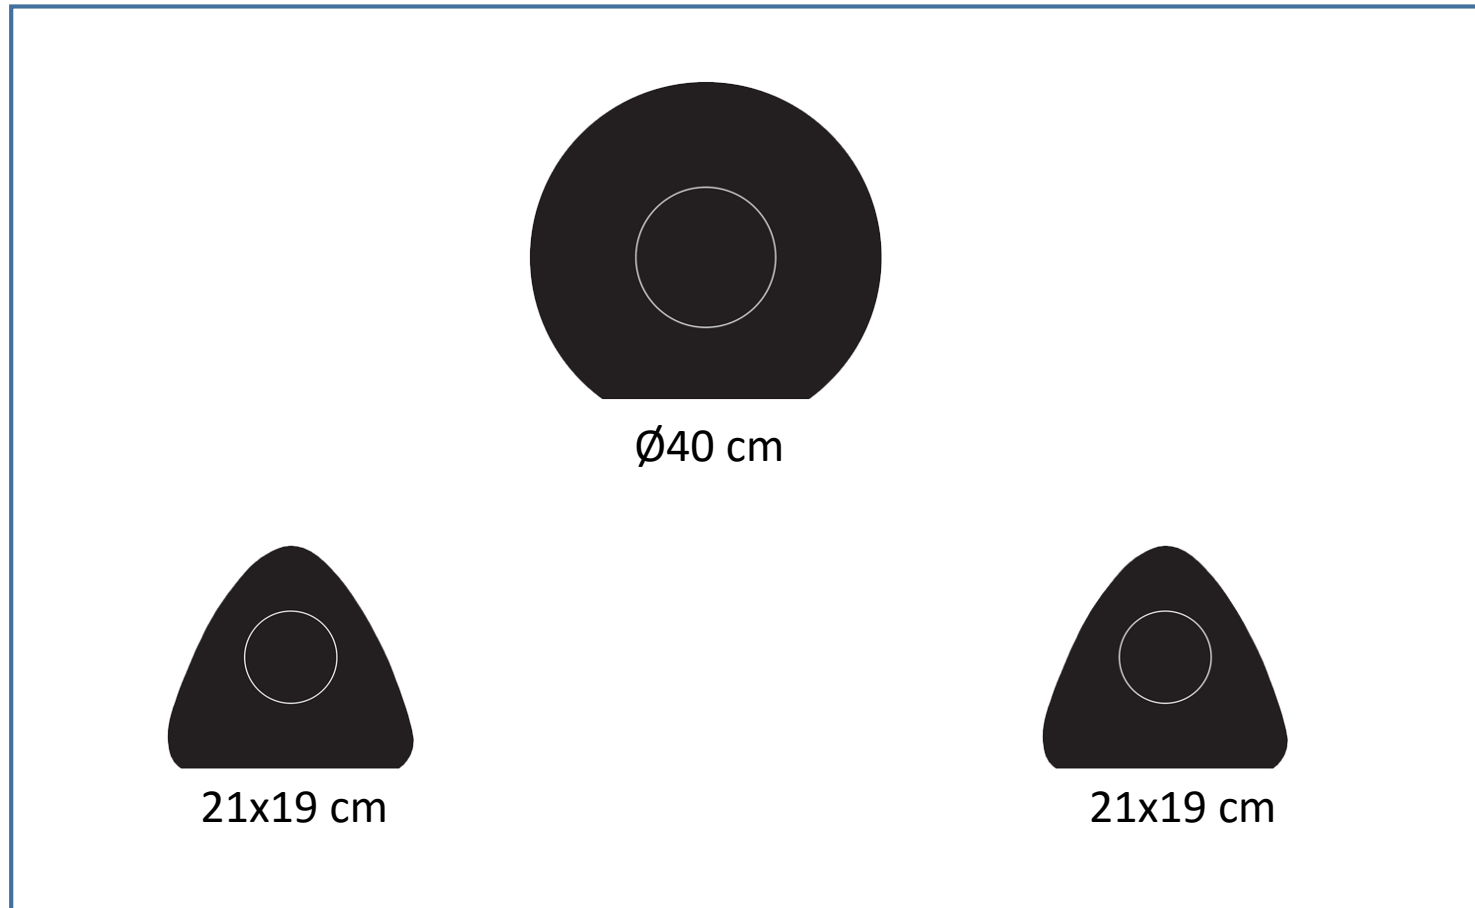

STANDPLASS 1

- STÅENDE FRI
- 12 SEKUNDER SKYTETID
- AVSTAND 18 METER